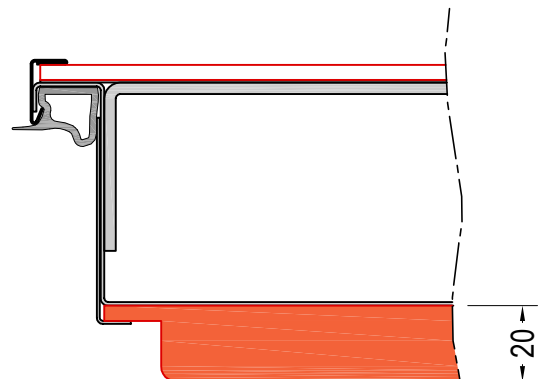

## ANTA PORTA BLINDATA LINEA POKER

---

2.1 - 2.2	sezioni orizz./vert.
2.3 - 2.4	sezioni rivestimenti e cornici fermapannello

## ANTE PORTE BLINDATE LINEA POKER

INDICE

v 0.0

DI.BI. PORTE BLINDATE Srl - Fano (PU) ITALY - [www.dibigroup.com](http://www.dibigroup.com)

**DIMENSIONI PORTA:**  
L=min.700 - max.2000  
H=min.2000 - max.2450

Laminatino sp. 4mm - solo installazione al riparo

Legno Multistrato sp. 20mm  
Legno Listellare sp. 20/22mm  
Legno Massello sp. 20mm

Polimerico sp. 10mm  
Alluminio sp. 10mm

Vetroresina sp. 21mm

Legno Okoumé sp. 14mm  
Legno MDF laccato sp. 14mm

Laminatino sp. 4mm

Legno Multistrato sp. 20mm  
Legno Listellare sp. 20/22mm  
Legno Massello sp. 20mm

Polimerico sp. 10mm  
Alluminio sp. 10mm

Legno Okoumé sp. 14mm  
Legno MDF laccato sp. 14mm