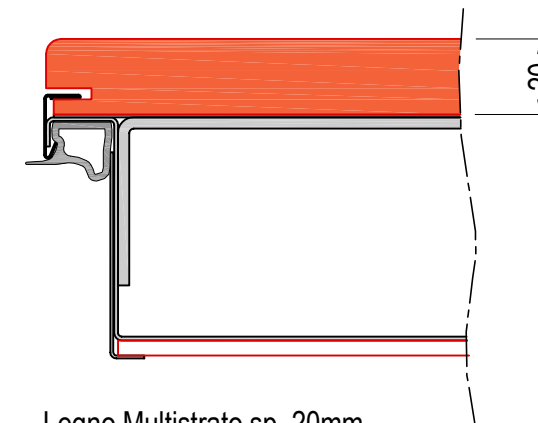

## ANTA PORTA BLINDATA LINEA POKER

---

2.1 - 2.2	sezioni orizz./vert.
2.3 - 2.4	sezioni rivestimenti e cornici fermapannello

## ANTE PORTE BLINDATE LINEA POKER

INDICE

v 0.0

DI.BI. PORTE BLINDATE Srl - Fano (PU) ITALY - [www.dibigroup.com](http://www.dibigroup.com)

**DIMENSIONI PORTA:**  
L=min.700 - max.2000  
H=min.2000 - max.2450

Laminatino sp. 4mm - solo installazione al riparo

Legno Multistrato sp. 20mm  
Legno Listellare sp. 20/22mm  
Legno Massello sp. 20mm

Polimerico sp. 10mm  
Alluminio sp. 10mm

Vetroresina sp. 21mm

Legno Okoumé sp. 14mm  
Legno MDF laccato sp. 14mm

Laminatino sp. 4mm

Legno Multistrato sp. 20mm  
Legno Listellare sp. 20/22mm  
Legno Massello sp. 20mm

Polimerico sp. 10mm  
Alluminio sp. 10mm

Legno Okoumé sp. 14mm  
Legno MDF laccato sp. 14mm