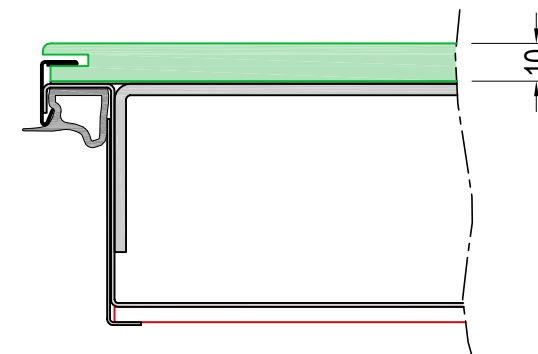

## ANTA PORTA BLINDATA LINEA POKER

---

2.1 - 2.2	sezioni orizz./vert.
2.3 - 2.4	sezioni rivestimenti e cornici fermapannello

## ANTE PORTE BLINDATE LINEA POKER

INDICE

v 0.0

DI.BI. PORTE BLINDATE Srl - Fano (PU) ITALY - [www.dibigroup.com](http://www.dibigroup.com)

**DIMENSIONI PORTA:**  
L=min.700 - max.2000  
H=min.2000 - max.2450

Laminatino sp. 4mm - solo installazione al riparo

Legno Multistrato sp. 20mm  
Legno Listellare sp. 20/22mm  
Legno Massello sp. 20mm

Polimerico sp. 10mm  
Alluminio sp. 10mm

Vetroresina sp. 21mm

Legno Okoumé sp. 14mm  
Legno MDF laccato sp. 14mm

Laminatino sp. 4mm

Legno Multistrato sp. 20mm  
Legno Listellare sp. 20/22mm  
Legno Massello sp. 20mm

Polimerico sp. 10mm  
Alluminio sp. 10mm

Legno Okoumé sp. 14mm  
Legno MDF laccato sp. 14mm