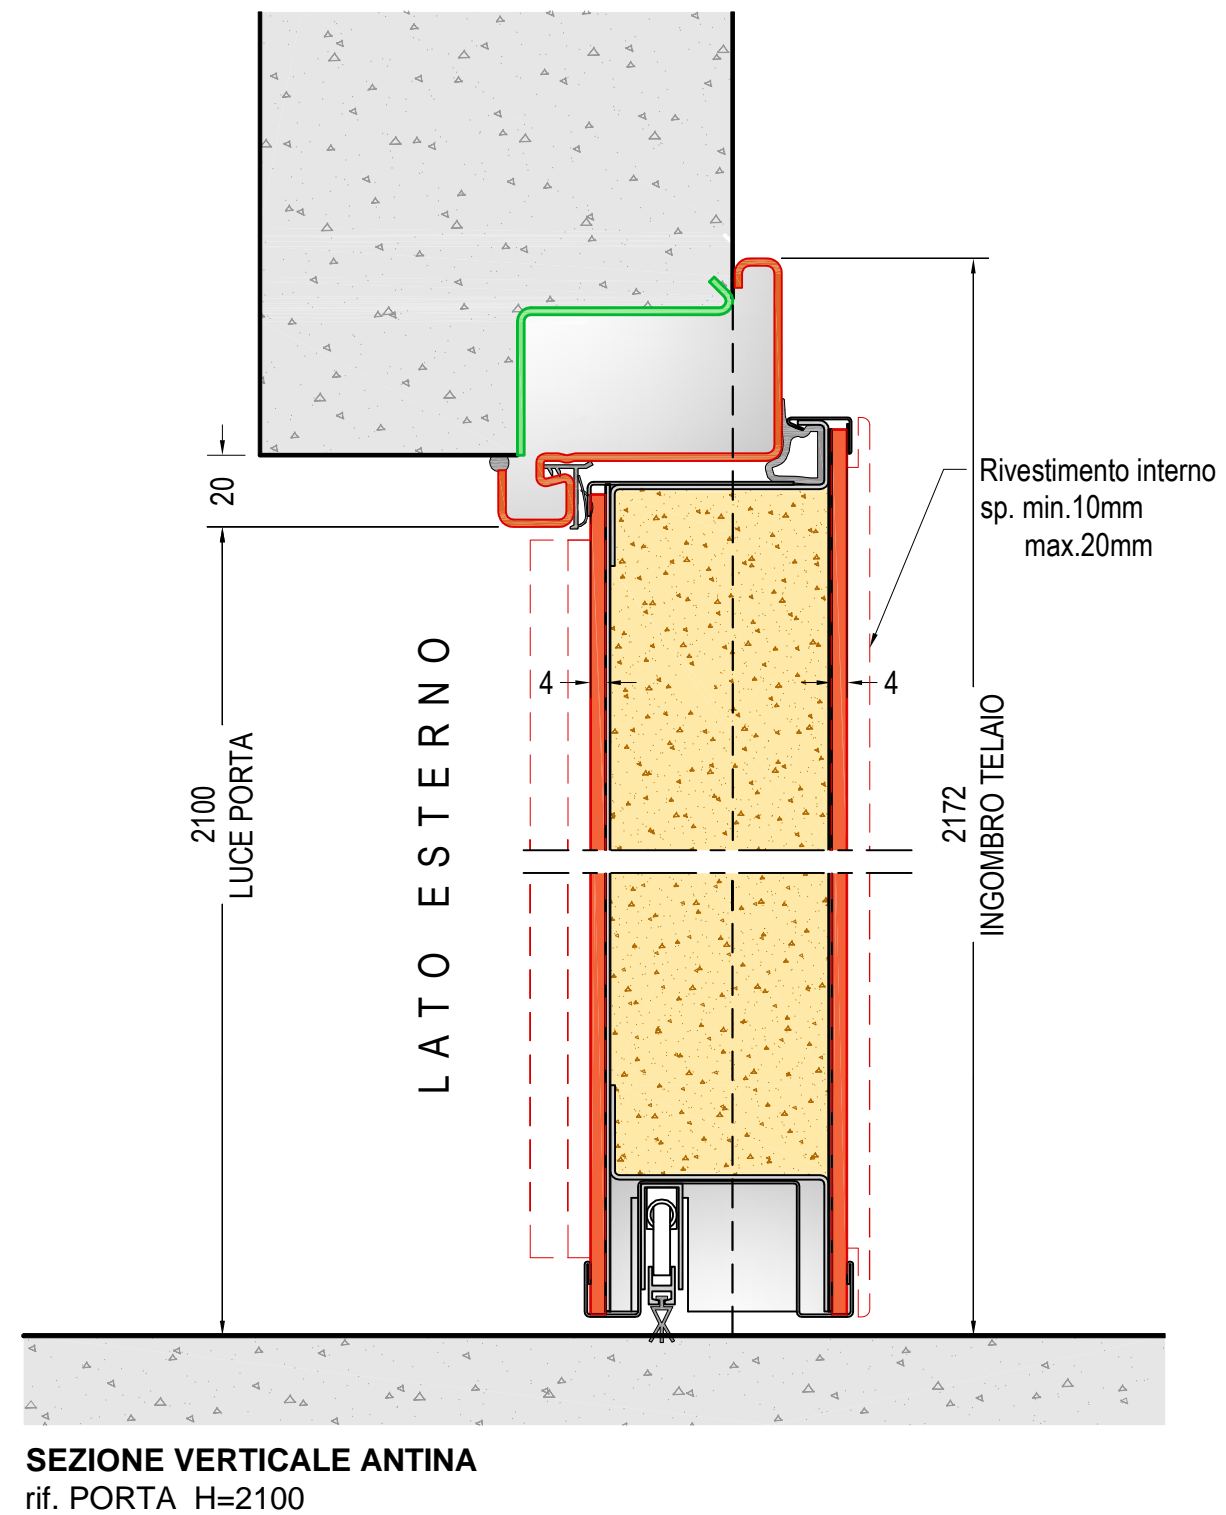

## ANTA PORTA BLINDATA LINEA POKER

---

2.1 - 2.2	sezioni orizz./vert.
2.3 - 2.4	sezioni rivestimenti e cornici fermapannello

## ANTE PORTE BLINDATE LINEA POKER

INDICE

v 0.0

DI.BI. PORTE BLINDATE Srl - Fano (PU) ITALY - [www.dibigroup.com](http://www.dibigroup.com)

**DIMENSIONI PORTA:**  
L=min.700 - max.2000  
H=min.2000 - max.2450

Laminatino sp. 4mm - solo installazione al riparo

Legno Multistrato sp. 20mm  
Legno Listellare sp. 20/22mm  
Legno Massello sp. 20mm

Polimerico sp. 10mm  
Alluminio sp. 10mm

Vetroresina sp. 21mm

Legno Okoumé sp. 14mm  
Legno MDF laccato sp. 14mm