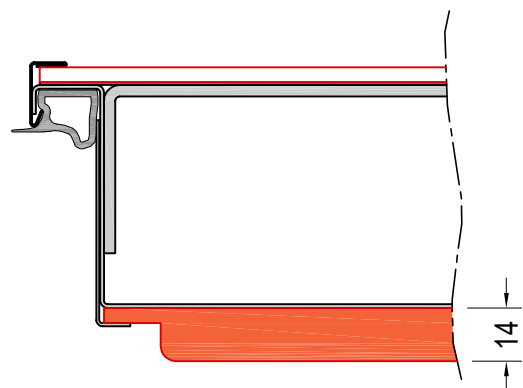

## ANTA PORTA BLINDATA LINEA POKER

---

2.1 - 2.2	sezioni orizz./vert.
2.3 - 2.4	sezioni rivestimenti e cornici fermapannello

## ANTE PORTE BLINDATE LINEA POKER

INDICE

v 0.0

DI.BI. PORTE BLINDATE Srl - Fano (PU) ITALY - [www.dibigroup.com](http://www.dibigroup.com)

**DIMENSIONI PORTA:**  
L=min.700 - max.2000  
H=min.2000 - max.2450

Laminatino sp. 4mm - solo installazione al riparo

Legno Multistrato sp. 20mm  
Legno Listellare sp. 20/22mm  
Legno Massello sp. 20mm

Polimerico sp. 10mm  
Alluminio sp. 10mm

Vetroresina sp. 21mm

Legno Okoumé sp. 14mm  
Legno MDF laccato sp. 14mm

Laminatino sp. 4mm

Legno Multistrato sp. 20mm  
Legno Listellare sp. 20/22mm  
Legno Massello sp. 20mm

Polimerico sp. 10mm  
Alluminio sp. 10mm

Legno Okoumé sp. 14mm  
Legno MDF laccato sp. 14mm