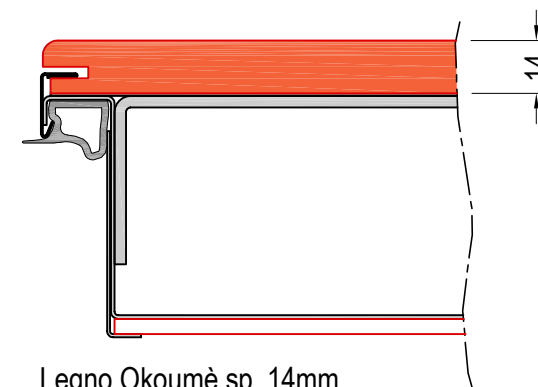

## ANTA PORTA BLINDATA LINEA POKER

---

2.1 - 2.2	sezioni orizz./vert.
2.3 - 2.4	sezioni rivestimenti e cornici fermapannello

## ANTE PORTE BLINDATE LINEA POKER

INDICE

v 0.0

DI.BI. PORTE BLINDATE Srl - Fano (PU) ITALY - [www.dibigroup.com](http://www.dibigroup.com)

**DIMENSIONI PORTA:**  
L=min.700 - max.2000  
H=min.2000 - max.2450

Laminatino sp. 4mm - solo installazione al riparo

Legno Multistrato sp. 20mm  
Legno Listellare sp. 20/22mm  
Legno Massello sp. 20mm

Polimerico sp. 10mm  
Alluminio sp. 10mm

Vetroresina sp. 21mm

Legno Okoumé sp. 14mm  
Legno MDF laccato sp. 14mm

Laminatino sp. 4mm

Legno Multistrato sp. 20mm  
Legno Listellare sp. 20/22mm  
Legno Massello sp. 20mm

Polimerico sp. 10mm  
Alluminio sp. 10mm

Legno Okoumé sp. 14mm  
Legno MDF laccato sp. 14mm