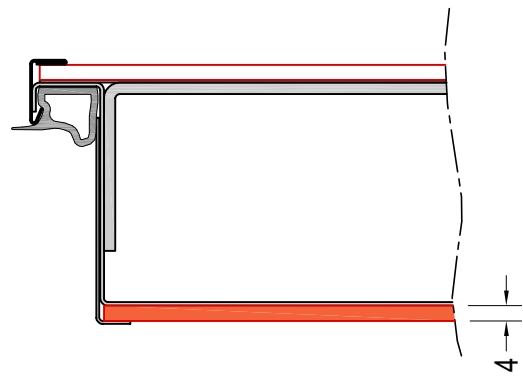

## ANTA PORTA BLINDATA LINEA POKER

---

2.1 - 2.2	sezioni orizz./vert.
2.3 - 2.4	sezioni rivestimenti e cornici fermapannello

## ANTE PORTE BLINDATE LINEA POKER

INDICE

v 0.0

DI.BI. PORTE BLINDATE Srl - Fano (PU) ITALY - [www.dibigroup.com](http://www.dibigroup.com)

**DIMENSIONI PORTA:**  
L=min.700 - max.2000  
H=min.2000 - max.2450

Laminatino sp. 4mm - solo installazione al riparo

Legno Multistrato sp. 20mm  
Legno Listellare sp. 20/22mm  
Legno Massello sp. 20mm

Polimerico sp. 10mm  
Alluminio sp. 10mm

Vetroresina sp. 21mm

Legno Okoumé sp. 14mm  
Legno MDF laccato sp. 14mm