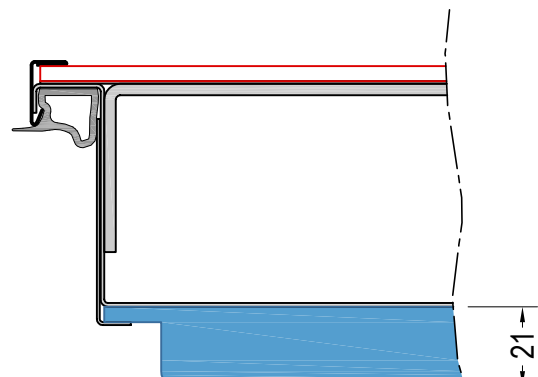

## ANTA PORTA BLINDATA LINEA POKER

---

2.1 - 2.2	sezioni orizz./vert.
2.3 - 2.4	sezioni rivestimenti e cornici fermapannello

## ANTE PORTE BLINDATE LINEA POKER

INDICE

v 0.0

DI.BI. PORTE BLINDATE Srl - Fano (PU) ITALY - [www.dibigroup.com](http://www.dibigroup.com)

**DIMENSIONI PORTA:**  
L=min.700 - max.2000  
H=min.2000 - max.2450

Laminatino sp. 4mm - solo installazione al riparo

Legno Multistrato sp. 20mm  
Legno Listellare sp. 20/22mm  
Legno Massello sp. 20mm

Polimerico sp. 10mm  
Alluminio sp. 10mm

Vetroresina sp. 21mm

Legno Okoumé sp. 14mm  
Legno MDF laccato sp. 14mm