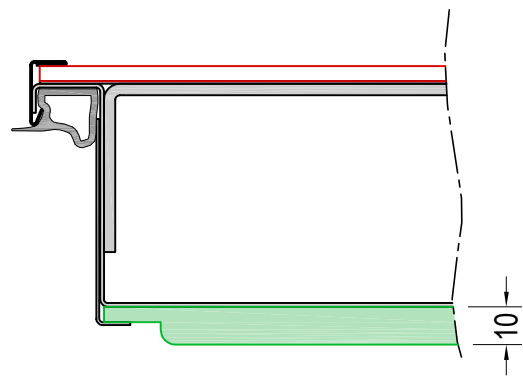

## ANTA PORTA BLINDATA LINEA POKER

---

2.1 - 2.2	sezioni orizz./vert.
2.3 - 2.4	sezioni rivestimenti e cornici fermapannello

## ANTE PORTE BLINDATE LINEA POKER

INDICE

v 0.0

DI.BI. PORTE BLINDATE Srl - Fano (PU) ITALY - [www.dibigroup.com](http://www.dibigroup.com)

**DIMENSIONI PORTA:**  
L=min.700 - max.2000  
H=min.2000 - max.2450

Laminatino sp. 4mm - solo installazione al riparo

Legno Multistrato sp. 20mm  
Legno Listellare sp. 20/22mm  
Legno Massello sp. 20mm

Polimerico sp. 10mm  
Alluminio sp. 10mm

Vetroresina sp. 21mm

Legno Okoumé sp. 14mm  
Legno MDF laccato sp. 14mm