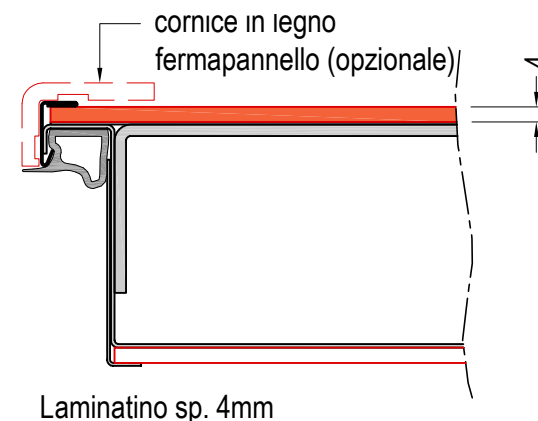

## ANTA PORTA BLINDATA LINEA POKER

---

2.1 - 2.2	sezioni orizz./vert.
2.3 - 2.4	sezioni rivestimenti e cornici fermapannello

## ANTE PORTE BLINDATE LINEA POKER

INDICE

v 0.0

DI.BI. PORTE BLINDATE Srl - Fano (PU) ITALY - [www.dibigroup.com](http://www.dibigroup.com)

**DIMENSIONI PORTA:**  
L=min.700 - max.2000  
H=min.2000 - max.2450

Laminatino sp. 4mm - solo installazione al riparo

Legno Multistrato sp. 20mm  
Legno Listellare sp. 20/22mm  
Legno Massello sp. 20mm

Polimerico sp. 10mm  
Alluminio sp. 10mm

Vetroresina sp. 21mm

Legno Okoumé sp. 14mm  
Legno MDF laccato sp. 14mm

Laminatino sp. 4mm

Legno Multistrato sp. 20mm  
Legno Listellare sp. 20/22mm  
Legno Massello sp. 20mm

Polimerico sp. 10mm  
Alluminio sp. 10mm

Legno Okoumé sp. 14mm  
Legno MDF laccato sp. 14mm