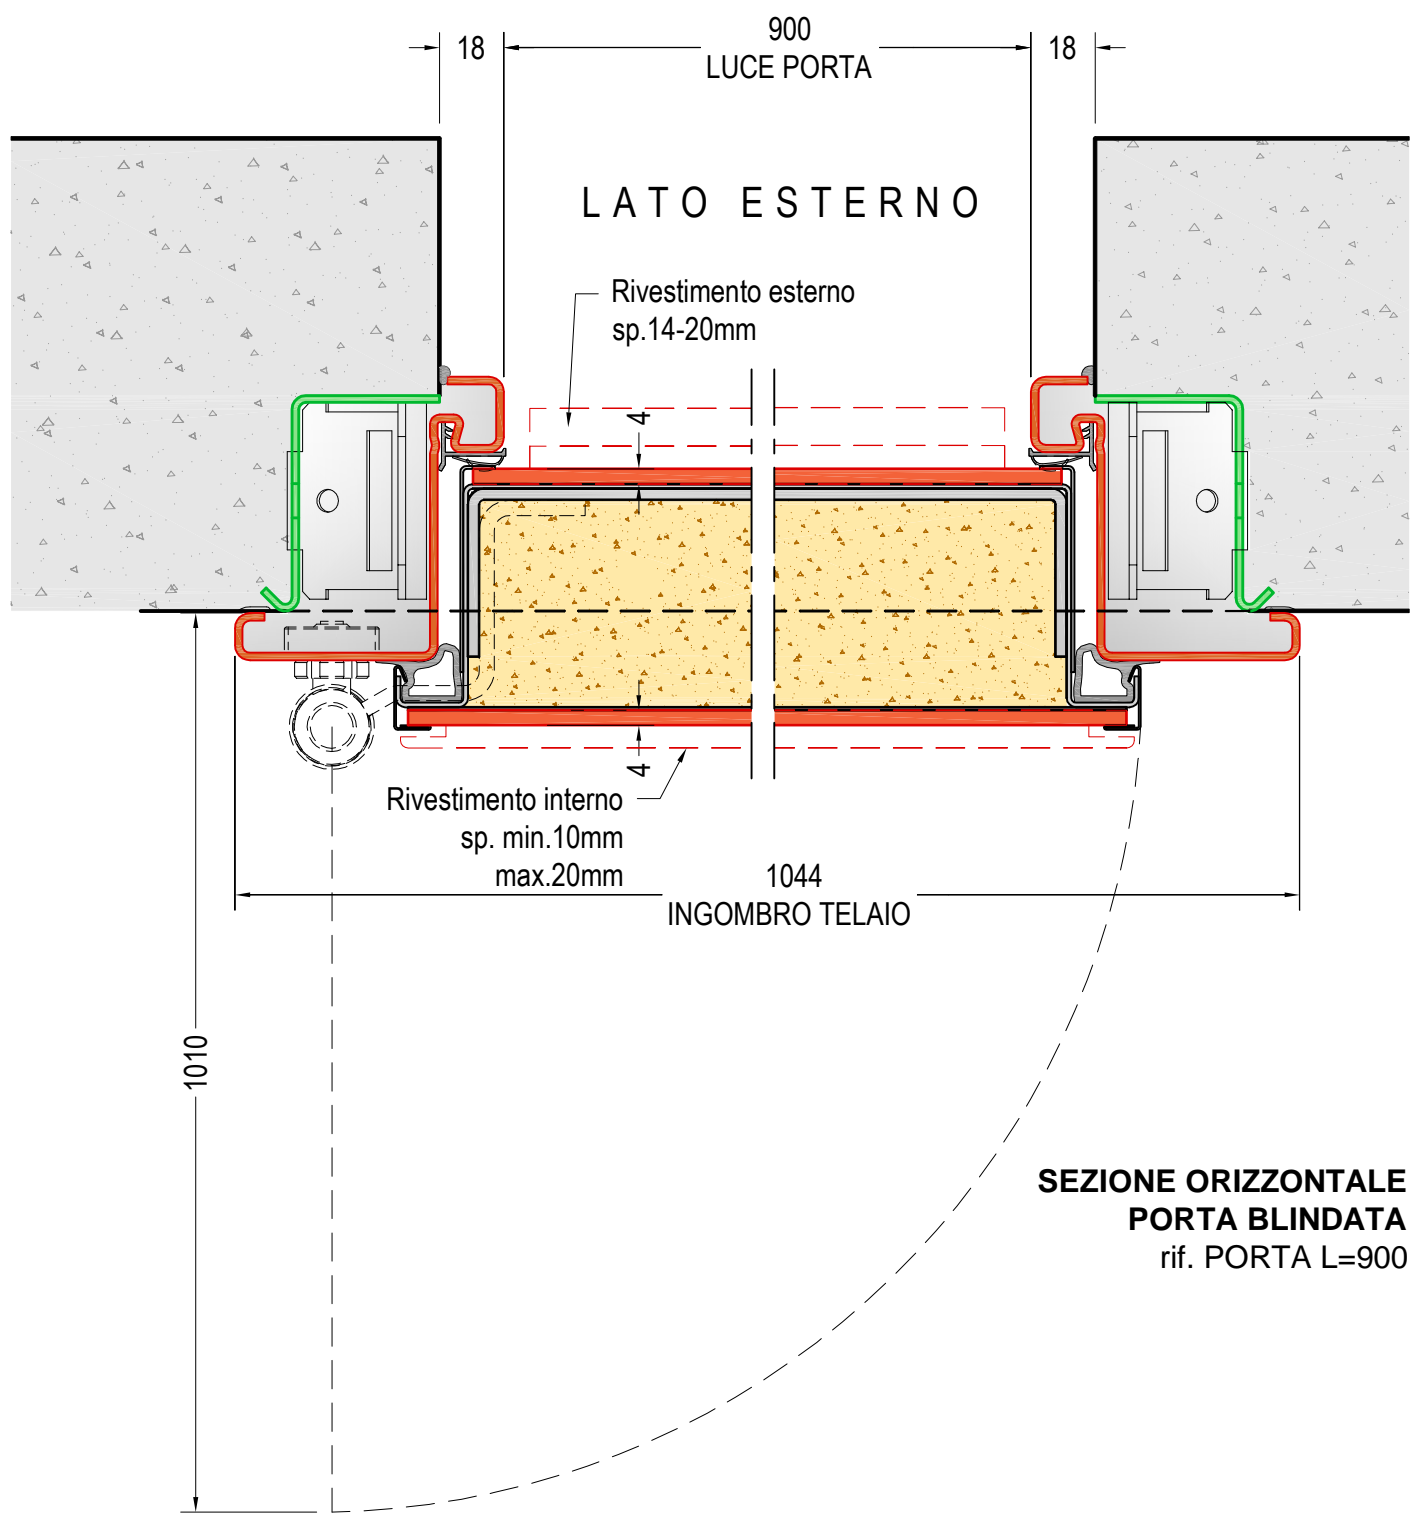

## ANTA PORTA BLINDATA LINEA POKER

---

2.1 - 2.2	sezioni orizz./vert.
2.3 - 2.4	sezioni rivestimenti e cornici fermapannello

## ANTE PORTE BLINDATE LINEA POKER

INDICE

v 0.0

DI.BI. PORTE BLINDATE Srl - Fano (PU) ITALY - [www.dibigroup.com](http://www.dibigroup.com)

**DIMENSIONI PORTA:**  
L=min.700 - max.2000  
H=min.2000 - max.2450

Laminatino sp. 4mm - solo installazione al riparo

Legno Multistrato sp. 20mm  
Legno Listellare sp. 20/22mm  
Legno Massello sp. 20mm

Polimerico sp. 10mm  
Alluminio sp. 10mm

Vetroresina sp. 21mm

Legno Okoumé sp. 14mm  
Legno MDF laccato sp. 14mm